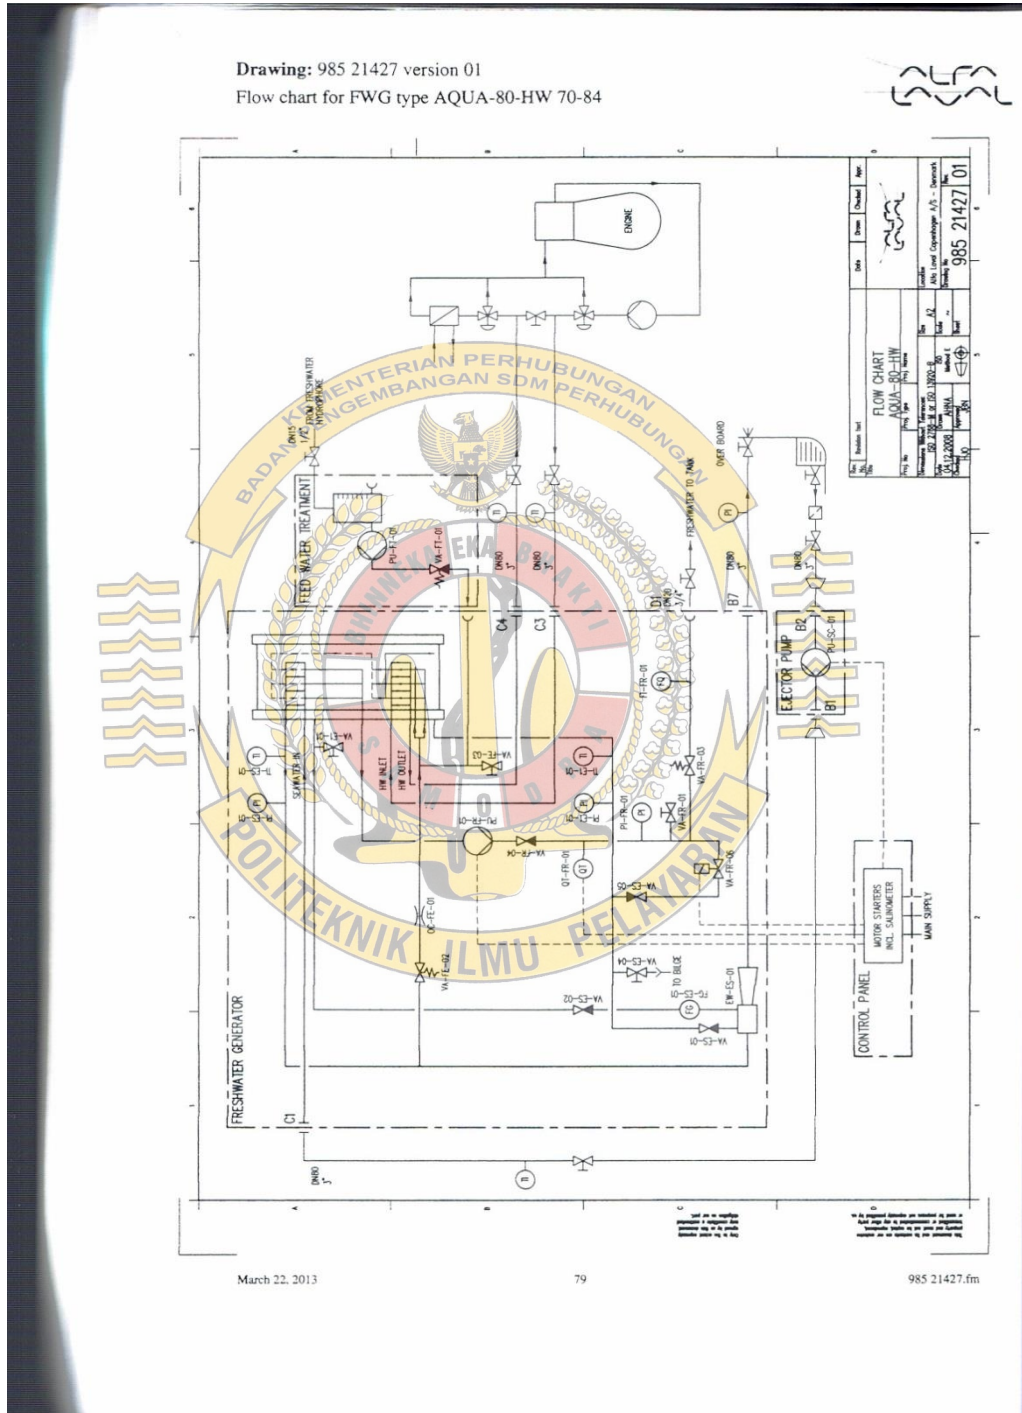

Lampiran 1

Gambar

Gambar 1. Penataan Pipa Fresh Water Generator

Di MT. ENDURO

Gambar 2. Sistem Fresh Water Generator

Di MT. ENDURO

Drawing: 985 22505 R04
Assembly Scheme AQUA 0.5 mm Plates

Gambar 3. Fresh Water Generator tipe plat

Di MT. ENDURO