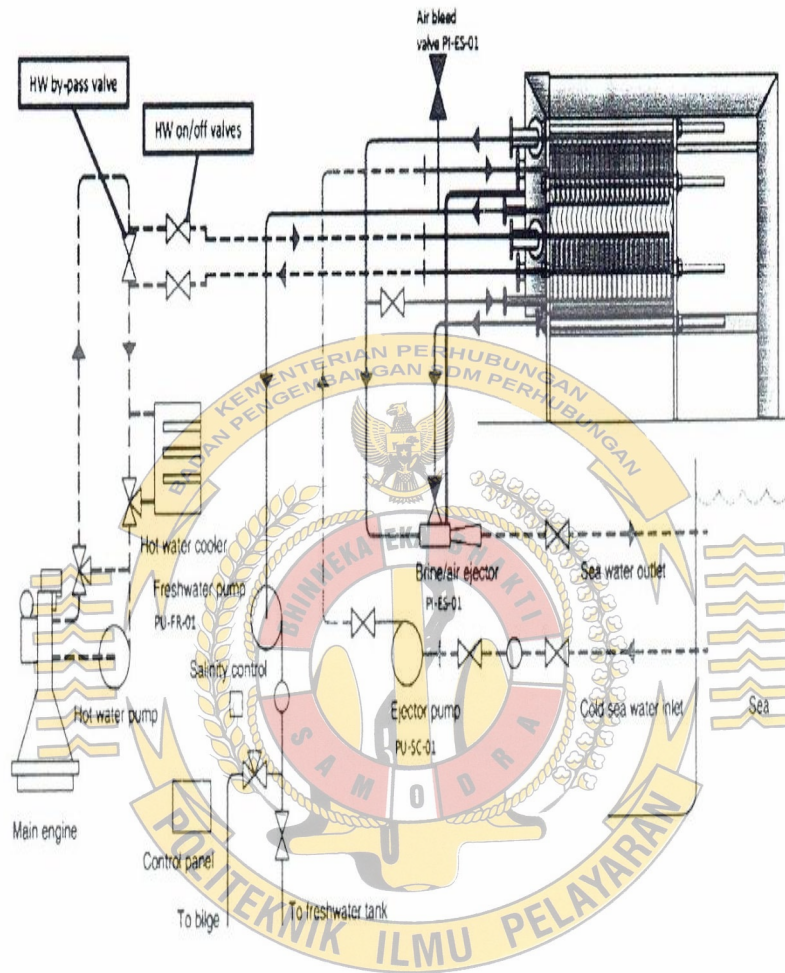

Lampiran 1

Gambar

Gambar 1. Penataan Pipa Fresh Water Generator

Di MT. ENDURO

Gambar 2. Sistem Fresh Water Generator

Di MT. ENDURO

Drawing: 985 22505 R04
Assembly Scheme AQUA 0.5 mm Plates

Gambar 3. Fresh Water Generator tipe plat

Di MT. ENDURO