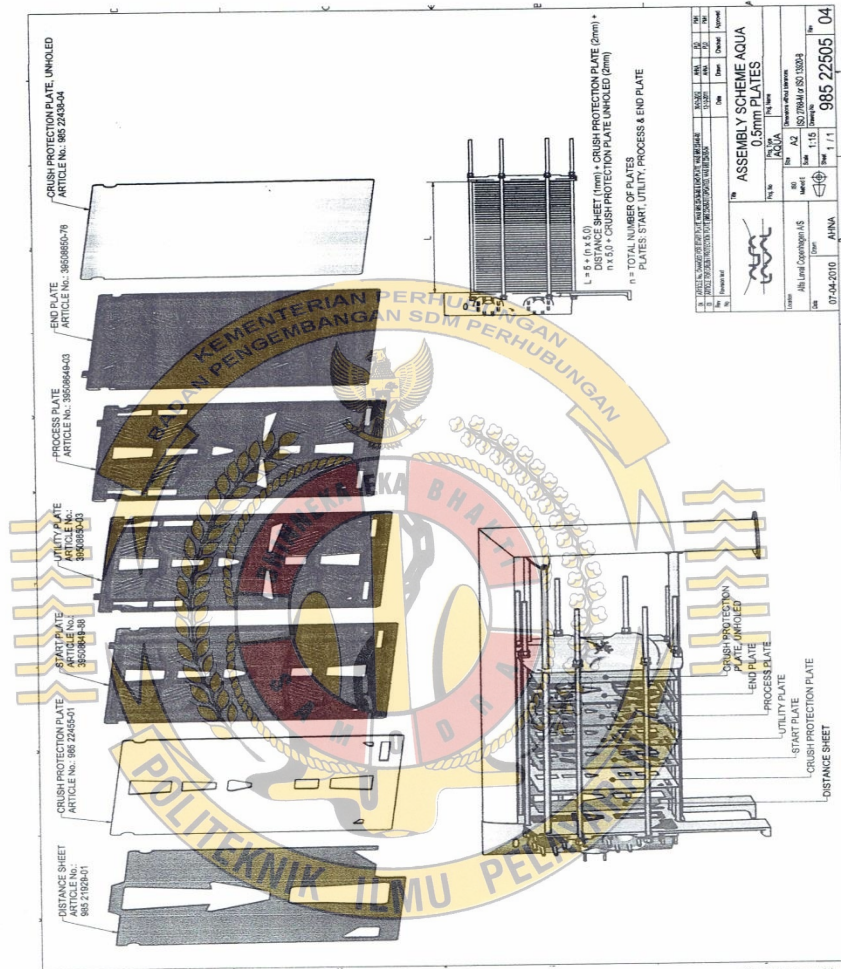

Lampiran 1

Gambar

Gambar 1. Penataan Pipa Fresh Water Generator

Di MT. ENDURO

Gambar 2. Sistem Fresh Water Generator

Di MT. ENDURO

Drawing: 985 22505 R04
Assembly Scheme AQUA 0.5 mm Plates

Gambar 3. Fresh Water Generator tipe plat

Di MT. ENDURO