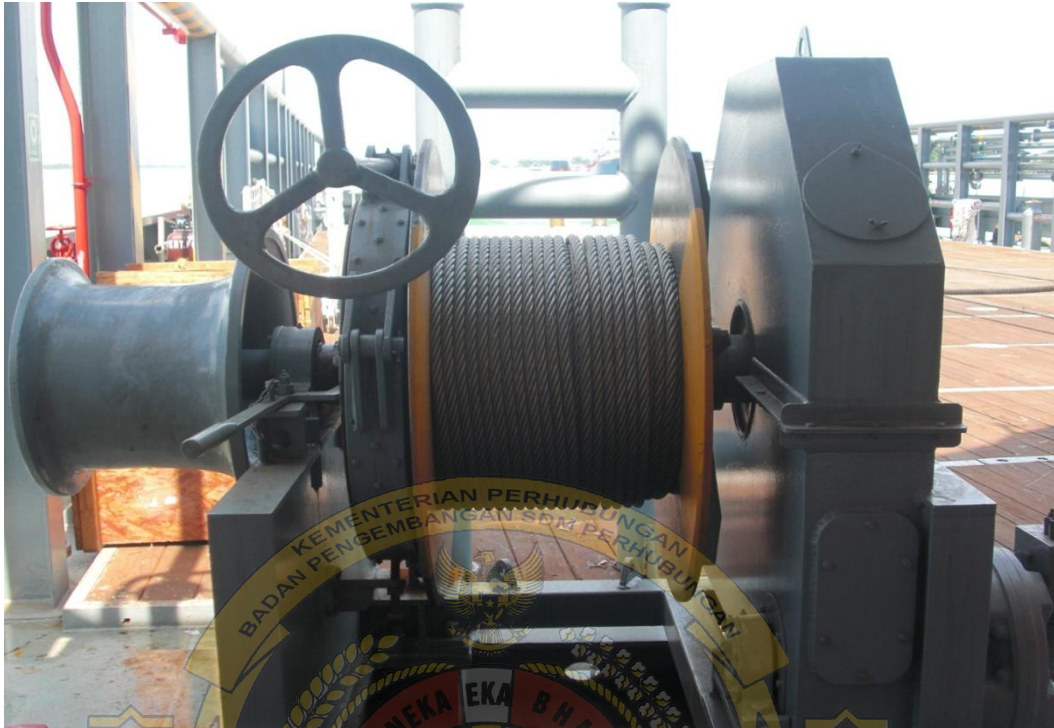

LAMPIRAN III

GAMBAR

Gambar : AHTS Sk Capella

Gambar : Kapal Work barge COSL-221

Gambar : segel untuk *towing*

Gambar : AHTS Sk Capella saat melaksanakan *towing* barge COSL-221

Gambar : Tugger winch

Gambar : Towing pin, tugger wire dan socket towing wire