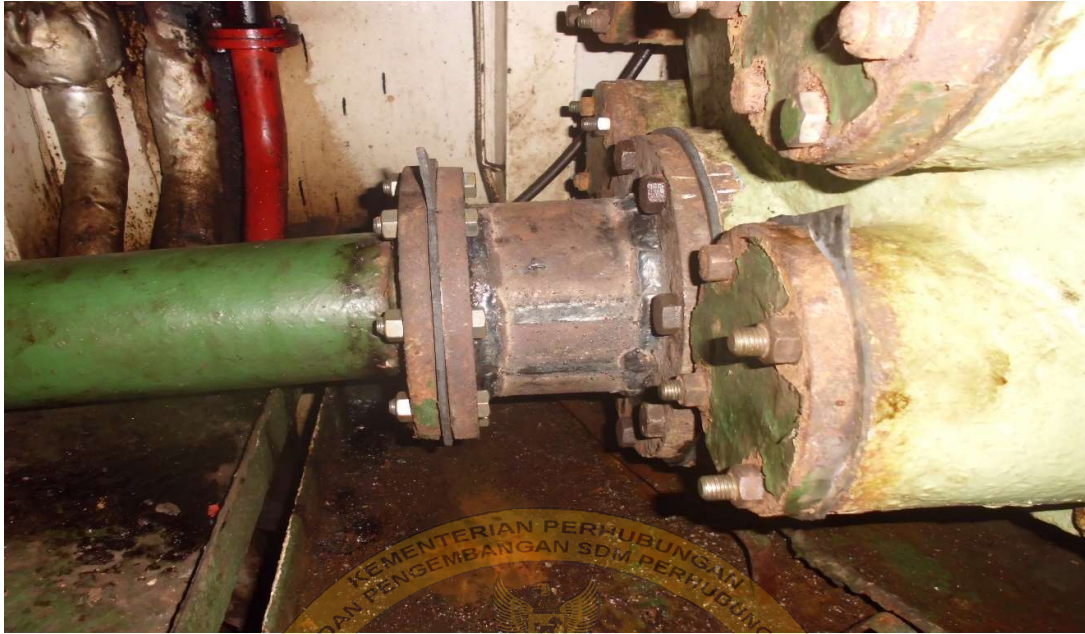

LAMPIRAN GAMBAR

Gambar Kebocoran Instalasi Pipa Pendingin Air Laut
Sumber Data: Dokumentasi Kapal KM. Oriental Silver

Gambar Pengelasan Instalasi Pipa Pendingin Air Laut
Sumber Data: Dokumentasi Kapal KM. Oriental Silver

Gambar Kotoraan Yang Menyumbat Instalasi Pendingin Air Laut
Sumber Data: Dokumentasi Kapal KM. Oriental Silver

Gambar Pemasangan Instalasi Pipa Pendingin Air Laut
Sumber Data: Dokumentasi Kapal KM. Oriental Silver

Gambar Kebocoran Instalasi Pipa Pendingin Air Laut
Sumber Data: Dokumentasi Kapal KM. Oriental Silver

Gambar Perbaikan Instalasi Pipa Pendingin Air Laut
Sumber Data: Dokumentasi Kapal KM. Oriental Silver

Gambar Kebocoran Instalasi Pipa Pendingin Air Laut
Sumber Data: Dokumentasi Kapal KM. Oriental Silver

Gambar Proses Pengelasan Pada Instalasi Pipa Yang Bocor
Sumber Data: Dokumentasi Kapal KM. Oriental Silver