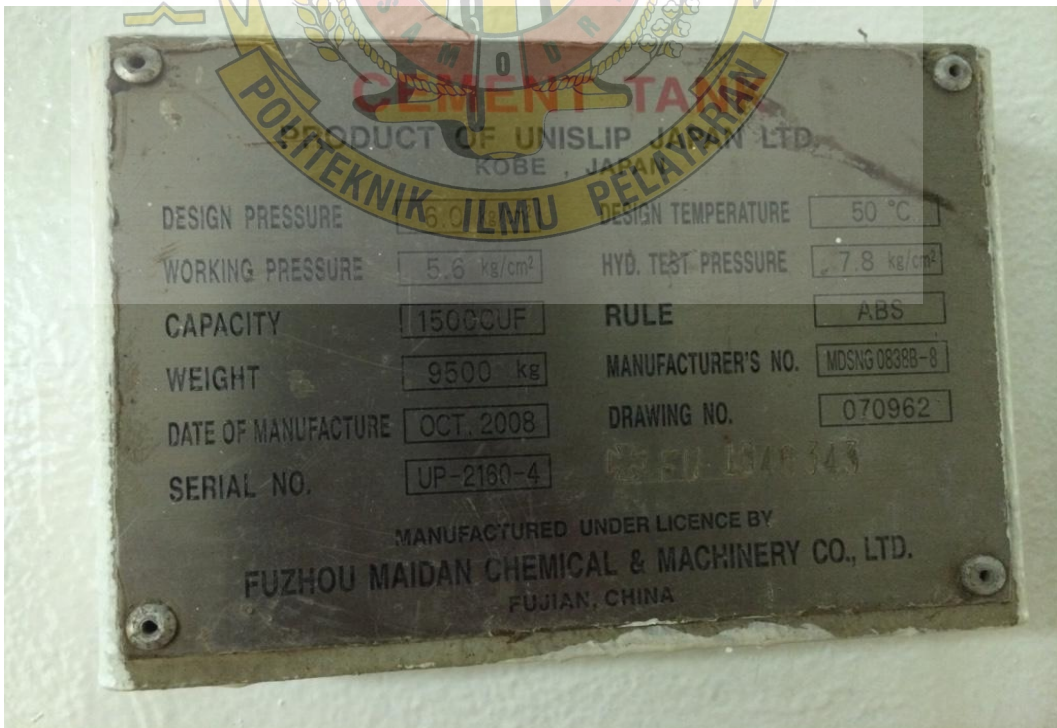

Gambar control cargo bulk system

Gambar bulk air compressor

Gambar plat kompresor udara

Gambar plat tangki barite

*Gambar air dryer bulk system*

Gambar instalasi *purger valve* dan *disch. valve*

Gambar instalasi dalam tangki muatan barite