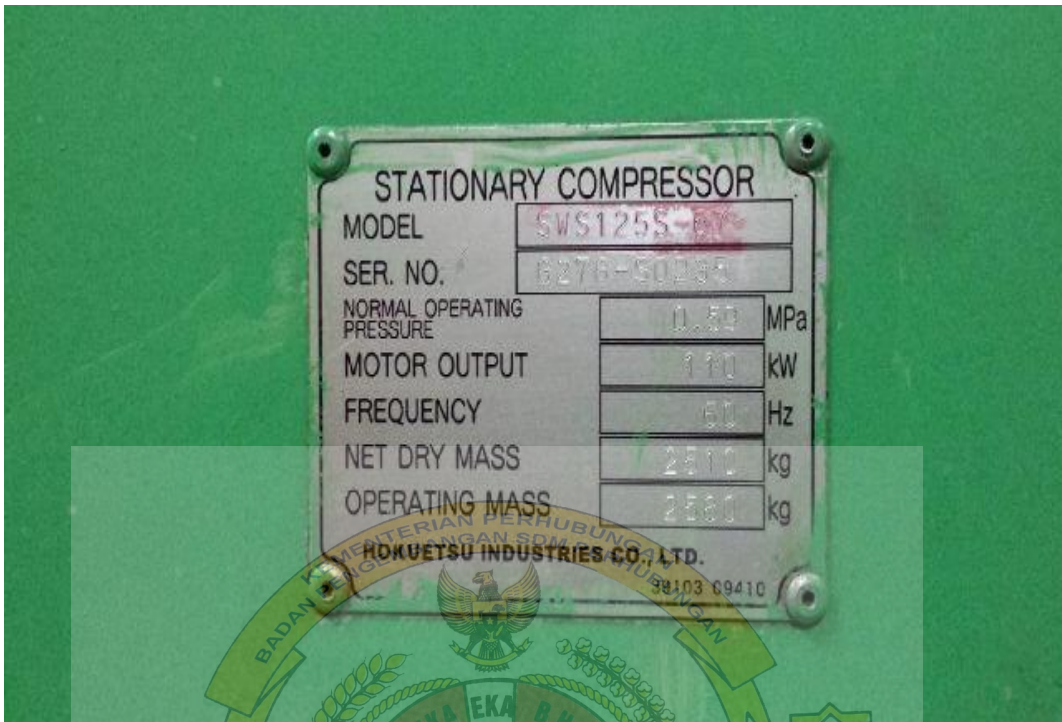

Gambar control cargo bulk system

Gambar bulk air compressor

Gambar plat kompresor udara

Gambar plat tangki barite

*Gambar air dryer bulk system*

Gambar instalasi *purger valve* dan *disch. valve*

Gambar instalasi dalam tangki muatan barite