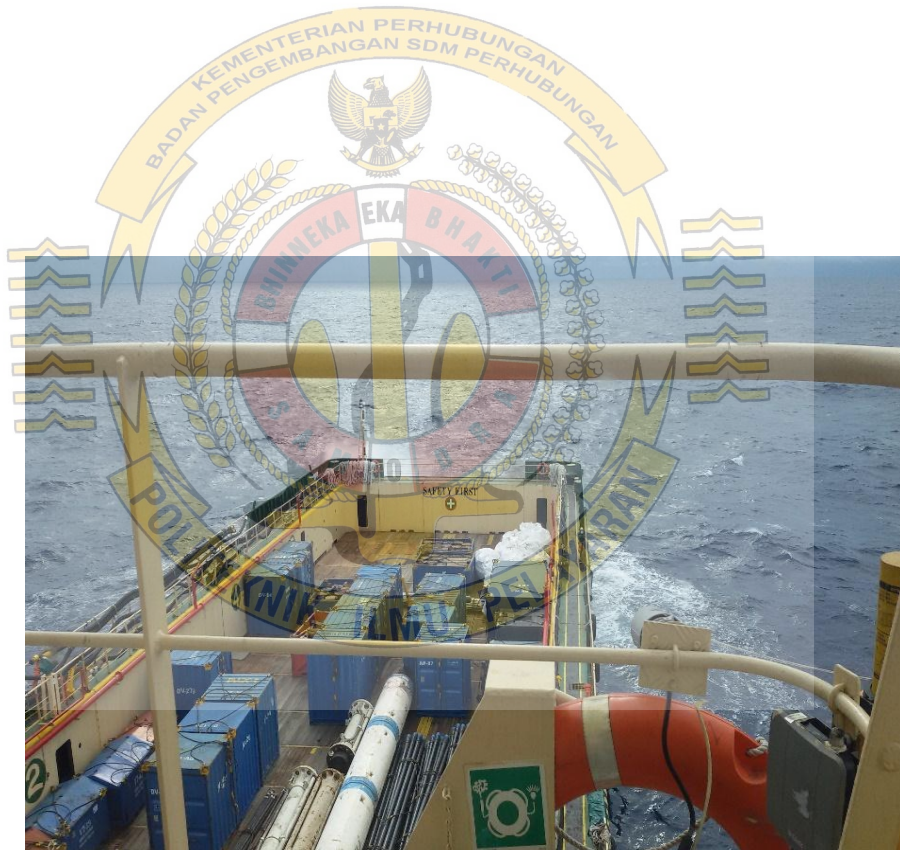

LAMPIRAN GAMBAR GAMBAR PENELITIAN

Gambar PSV. WM Makassar

WM Makassar Sedang Berolah Gerak

PSV WM Makassar akan memasuki zona 500M

Bow thruster PSV WM.Makassar

Gambaran cuaca buruk tingkat sedang di PSV WM Makassar

Gambaran cuaca buruk tingkat berat di PSV WM Makassar