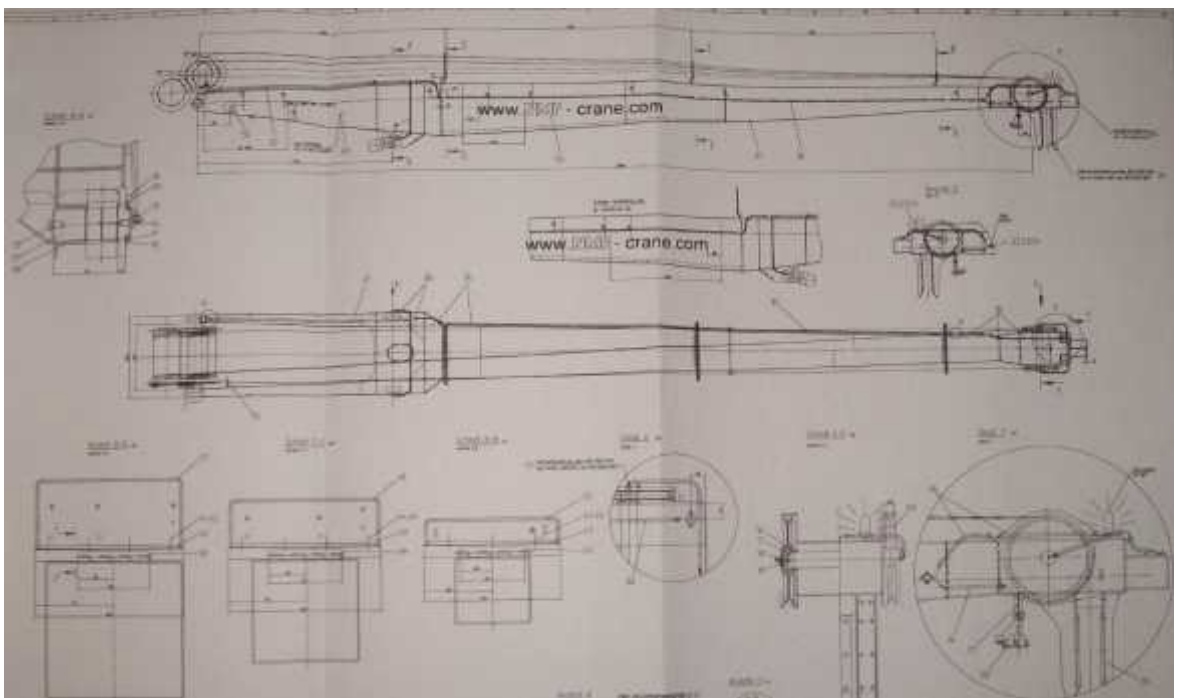

Gambar *Crane Hydraulic*  
di KM. Gunung Dempo

Gambar *Crane Hydraulic*  
Di KM. Gunung Dempo

Gambar: Pompa roda gigi  
Di KM. Gunung Dempo

Gambar: Hydraulic Sytem  
Di KM.Gunung Dempo